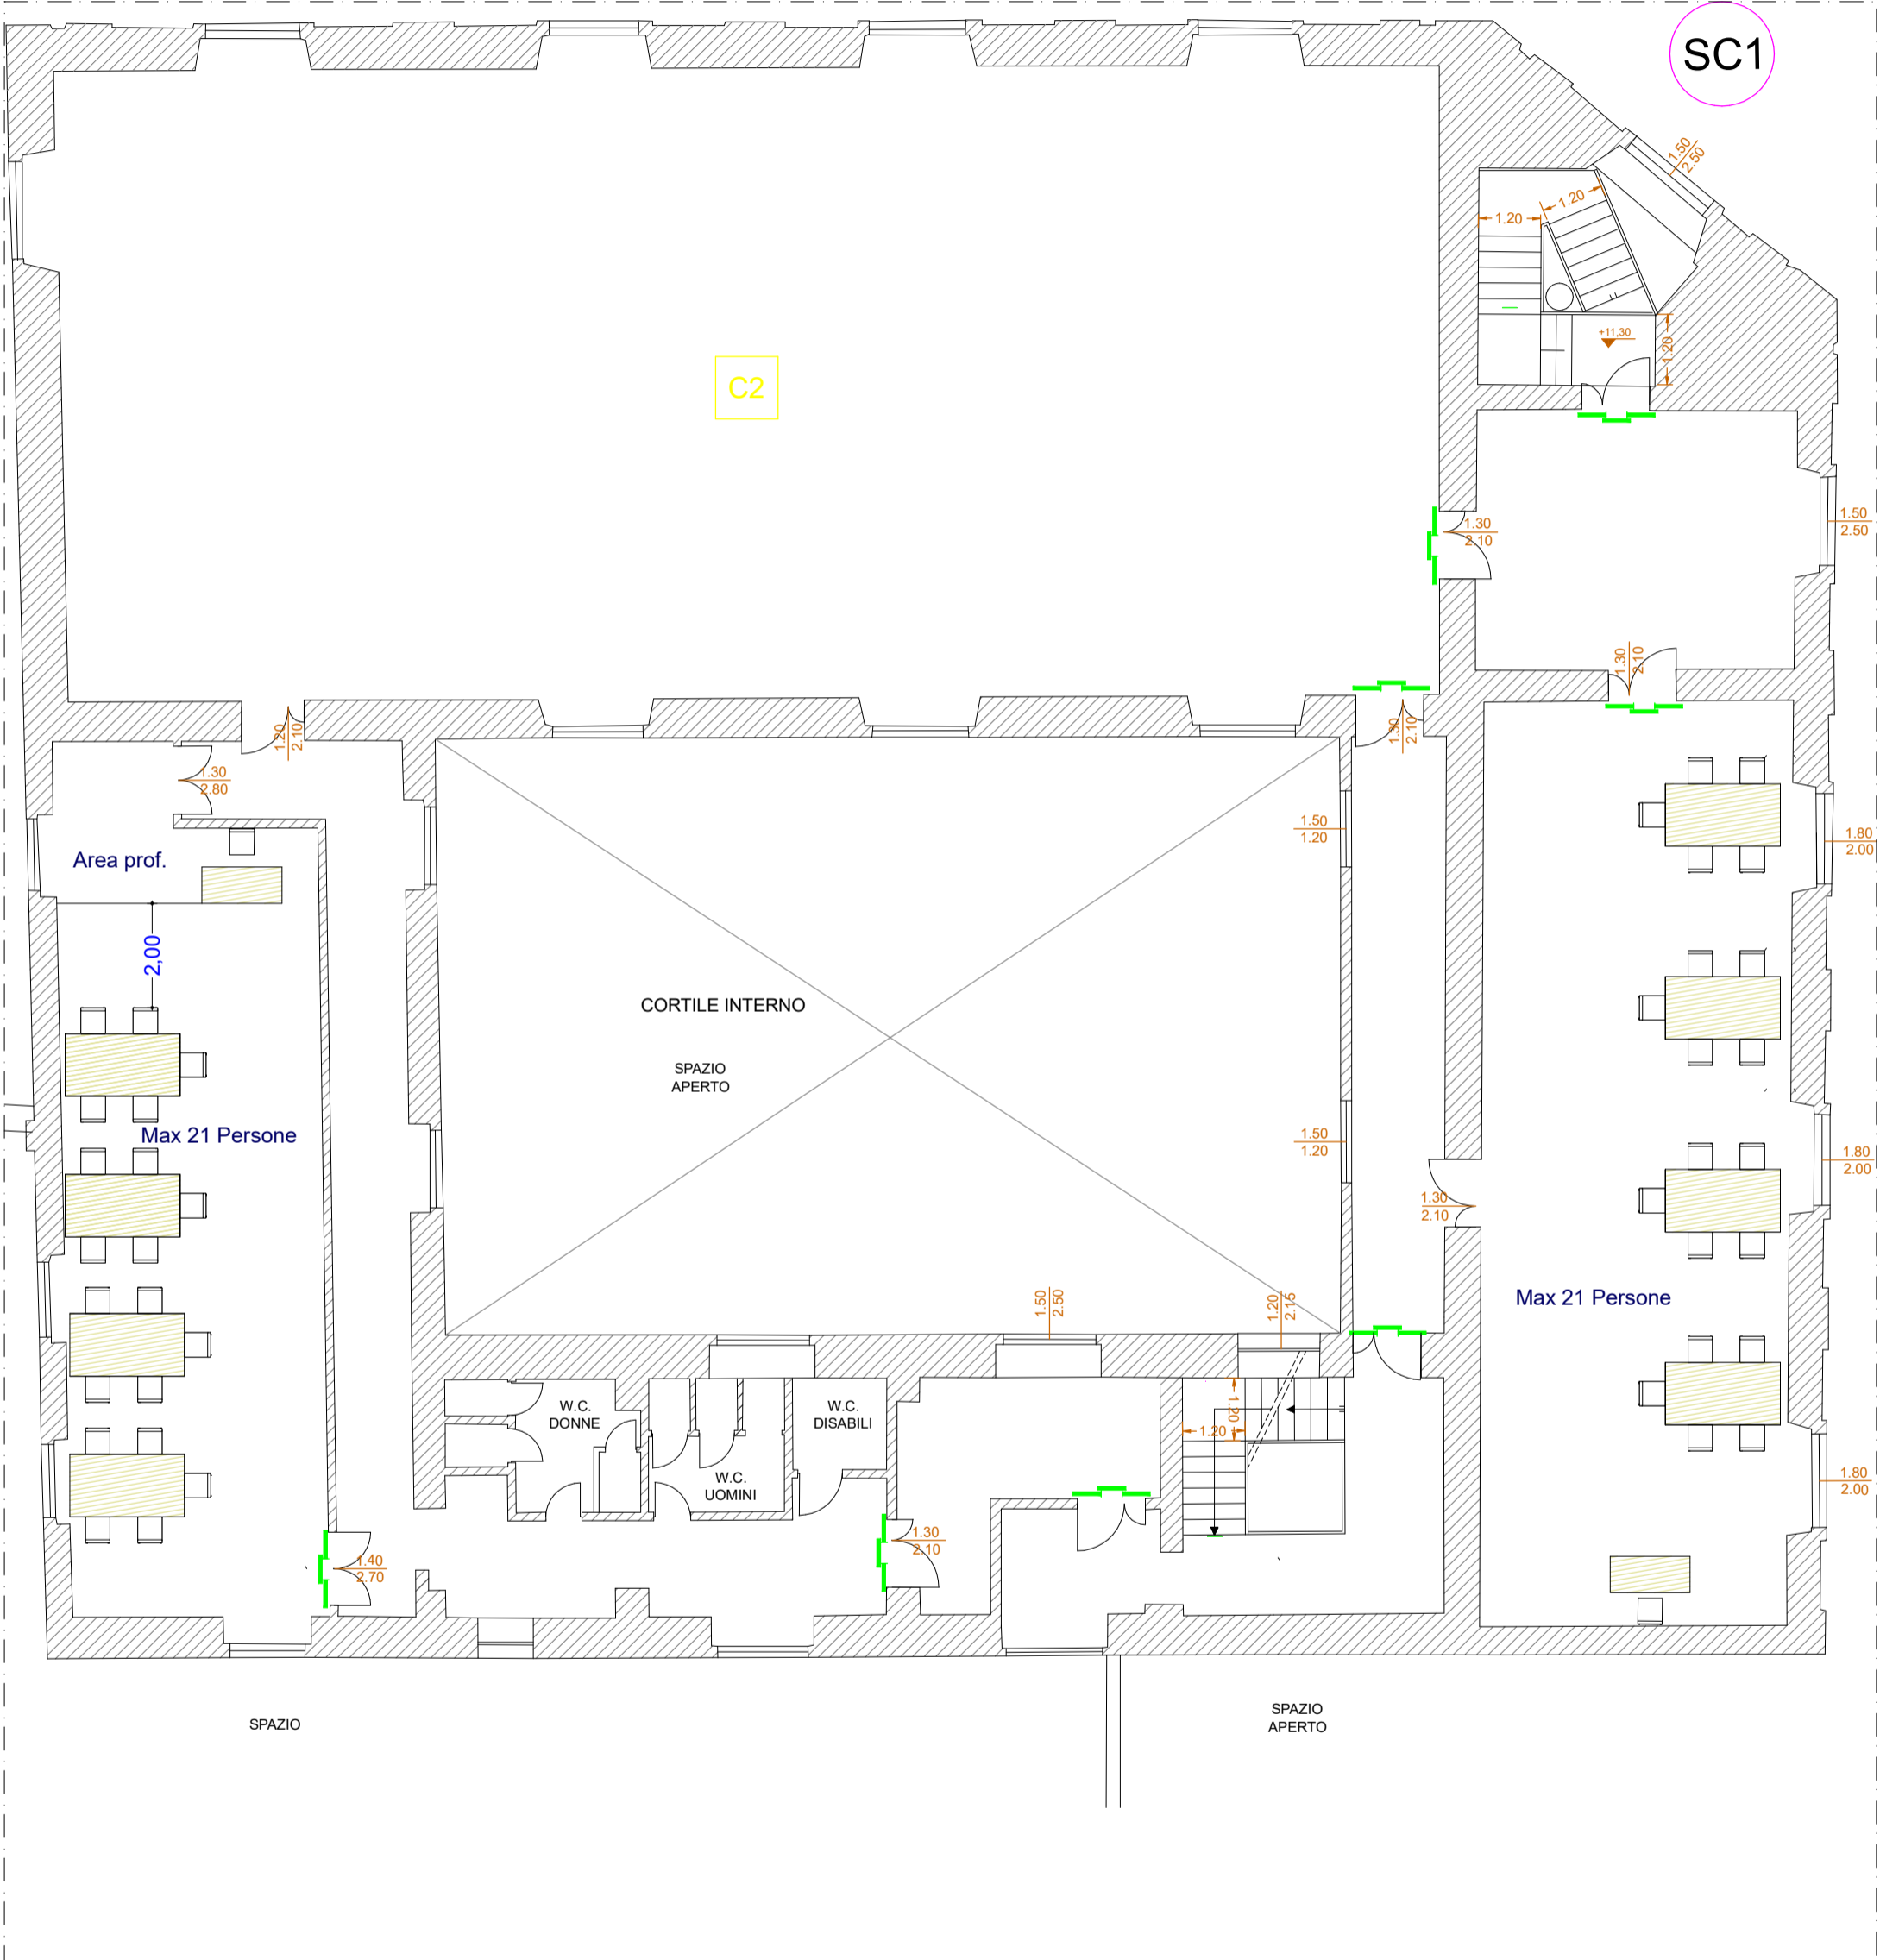

VIA LIBERTINI

LIMITE PROPRIETA'

SC5

A11

A1 MAX 16 PERSONE
A2 max 17 persone
A3 max 15 persone

A3 max 15 persone

PORTICATO

CORTILE INTERNO

SPAZIO APERTO

PORTICATO

PORTICATO

A4 max 15 persone

SPAZIO APERTO

SC4

VIA SANTA MARIA DEL PARADISO

CHIESA

PIAZZETTA D'AYMA

Piano Primo 1

Piano Primo 2

Piano Terzo

C2

VANO TECNICO DI ACCESSO
AL SOTTOTETTO

Max 9 Persone

Max 9 Persone

Max 6 Persone

Max 6 Persone

CORTILE INTERNO

SPAZIO
APERTO

1.20
1.50

1.20
1.50

1.30
2.10

1.30
2.10