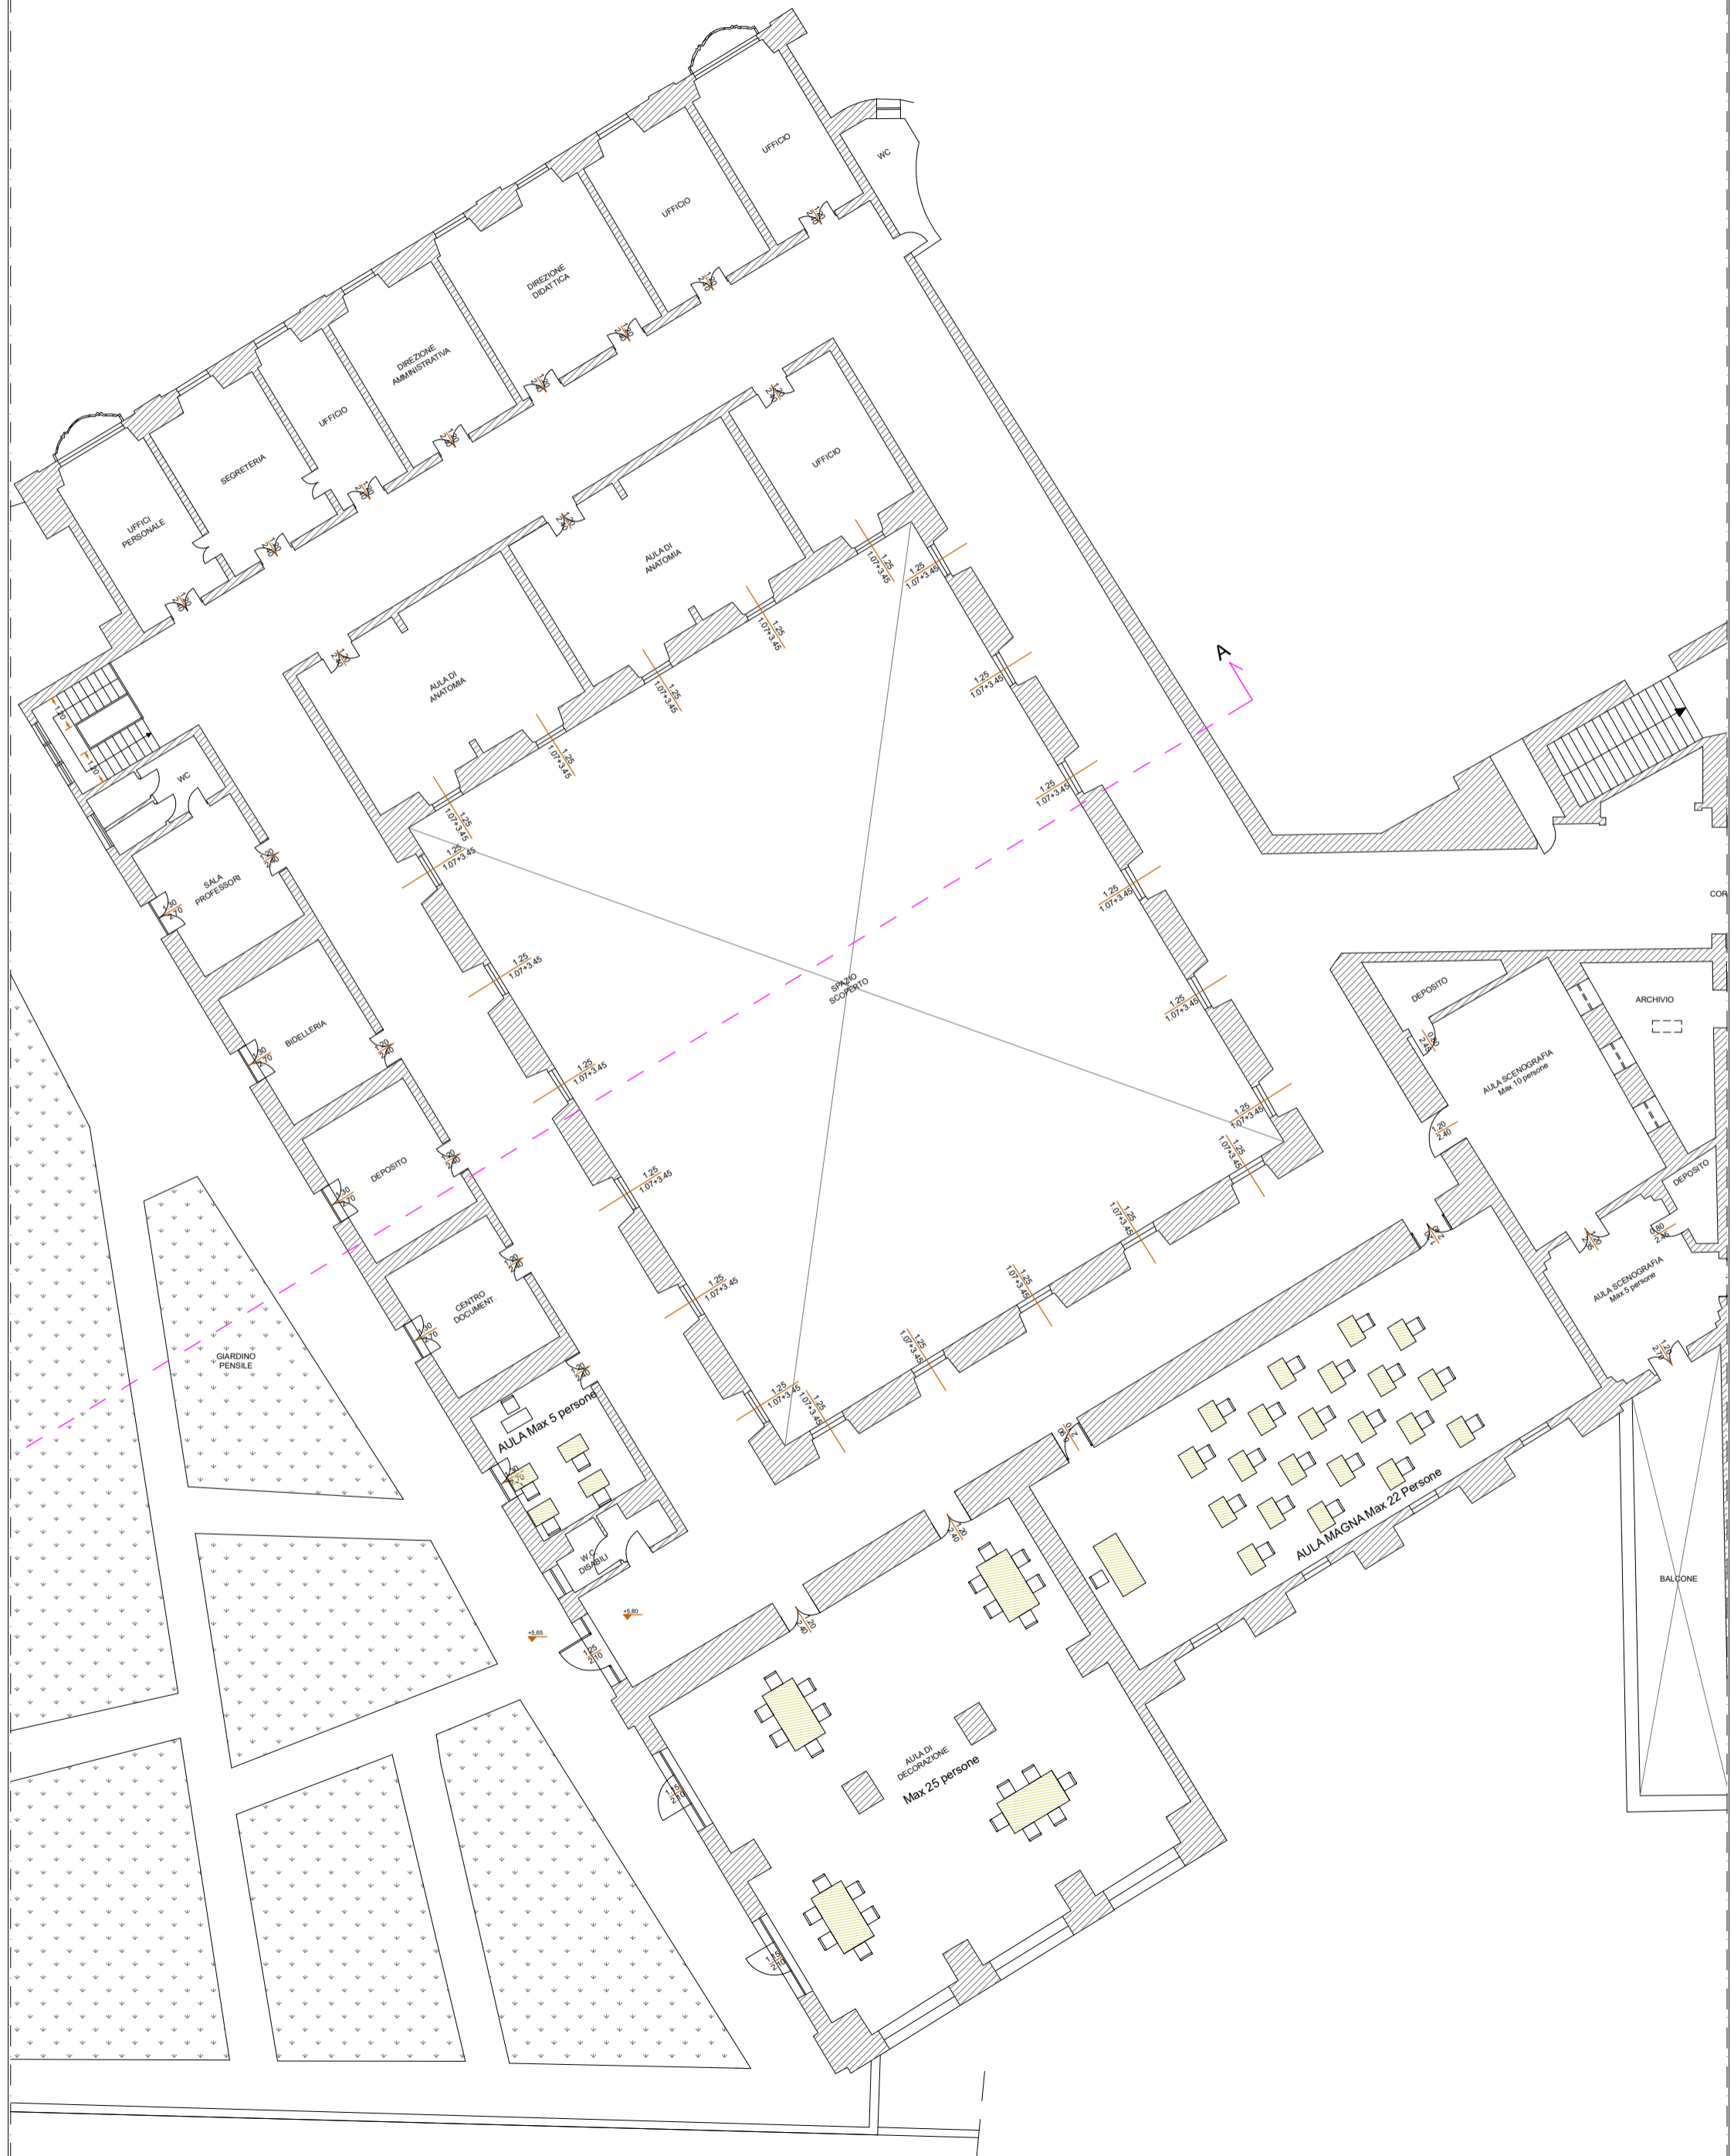

VIA LIBERTINI

LIMITE PROPRIETA'

SC5

A11

A1 MAX 16 PERSONE
A2 max 17 persone
A3 max 15 persone

A3 max 15 persone

PORTICATO

CORTILE INTERNO

SPAZIO APERTO

PORTICATO

PORTICATO

A4 max 15 persone

SPAZIO APERTO

SC4

VIA SANTA MARIA DEL PARADISO

CHIESA

PIAZZETTA D'AYMA

Piano Primo 1

Piano Primo 2

Piano Terzo

C2

VANO TECNICO DI ACCESSO
AL SOTTOTETTO

Max 9 Persone

Max 9 Persone

Max 6 Persone

Max 6 Persone

CORTILE INTERNO

SPAZIO
APERTO

1.20
1.50

1.20
1.50

1.30
2.10

1.30
2.10