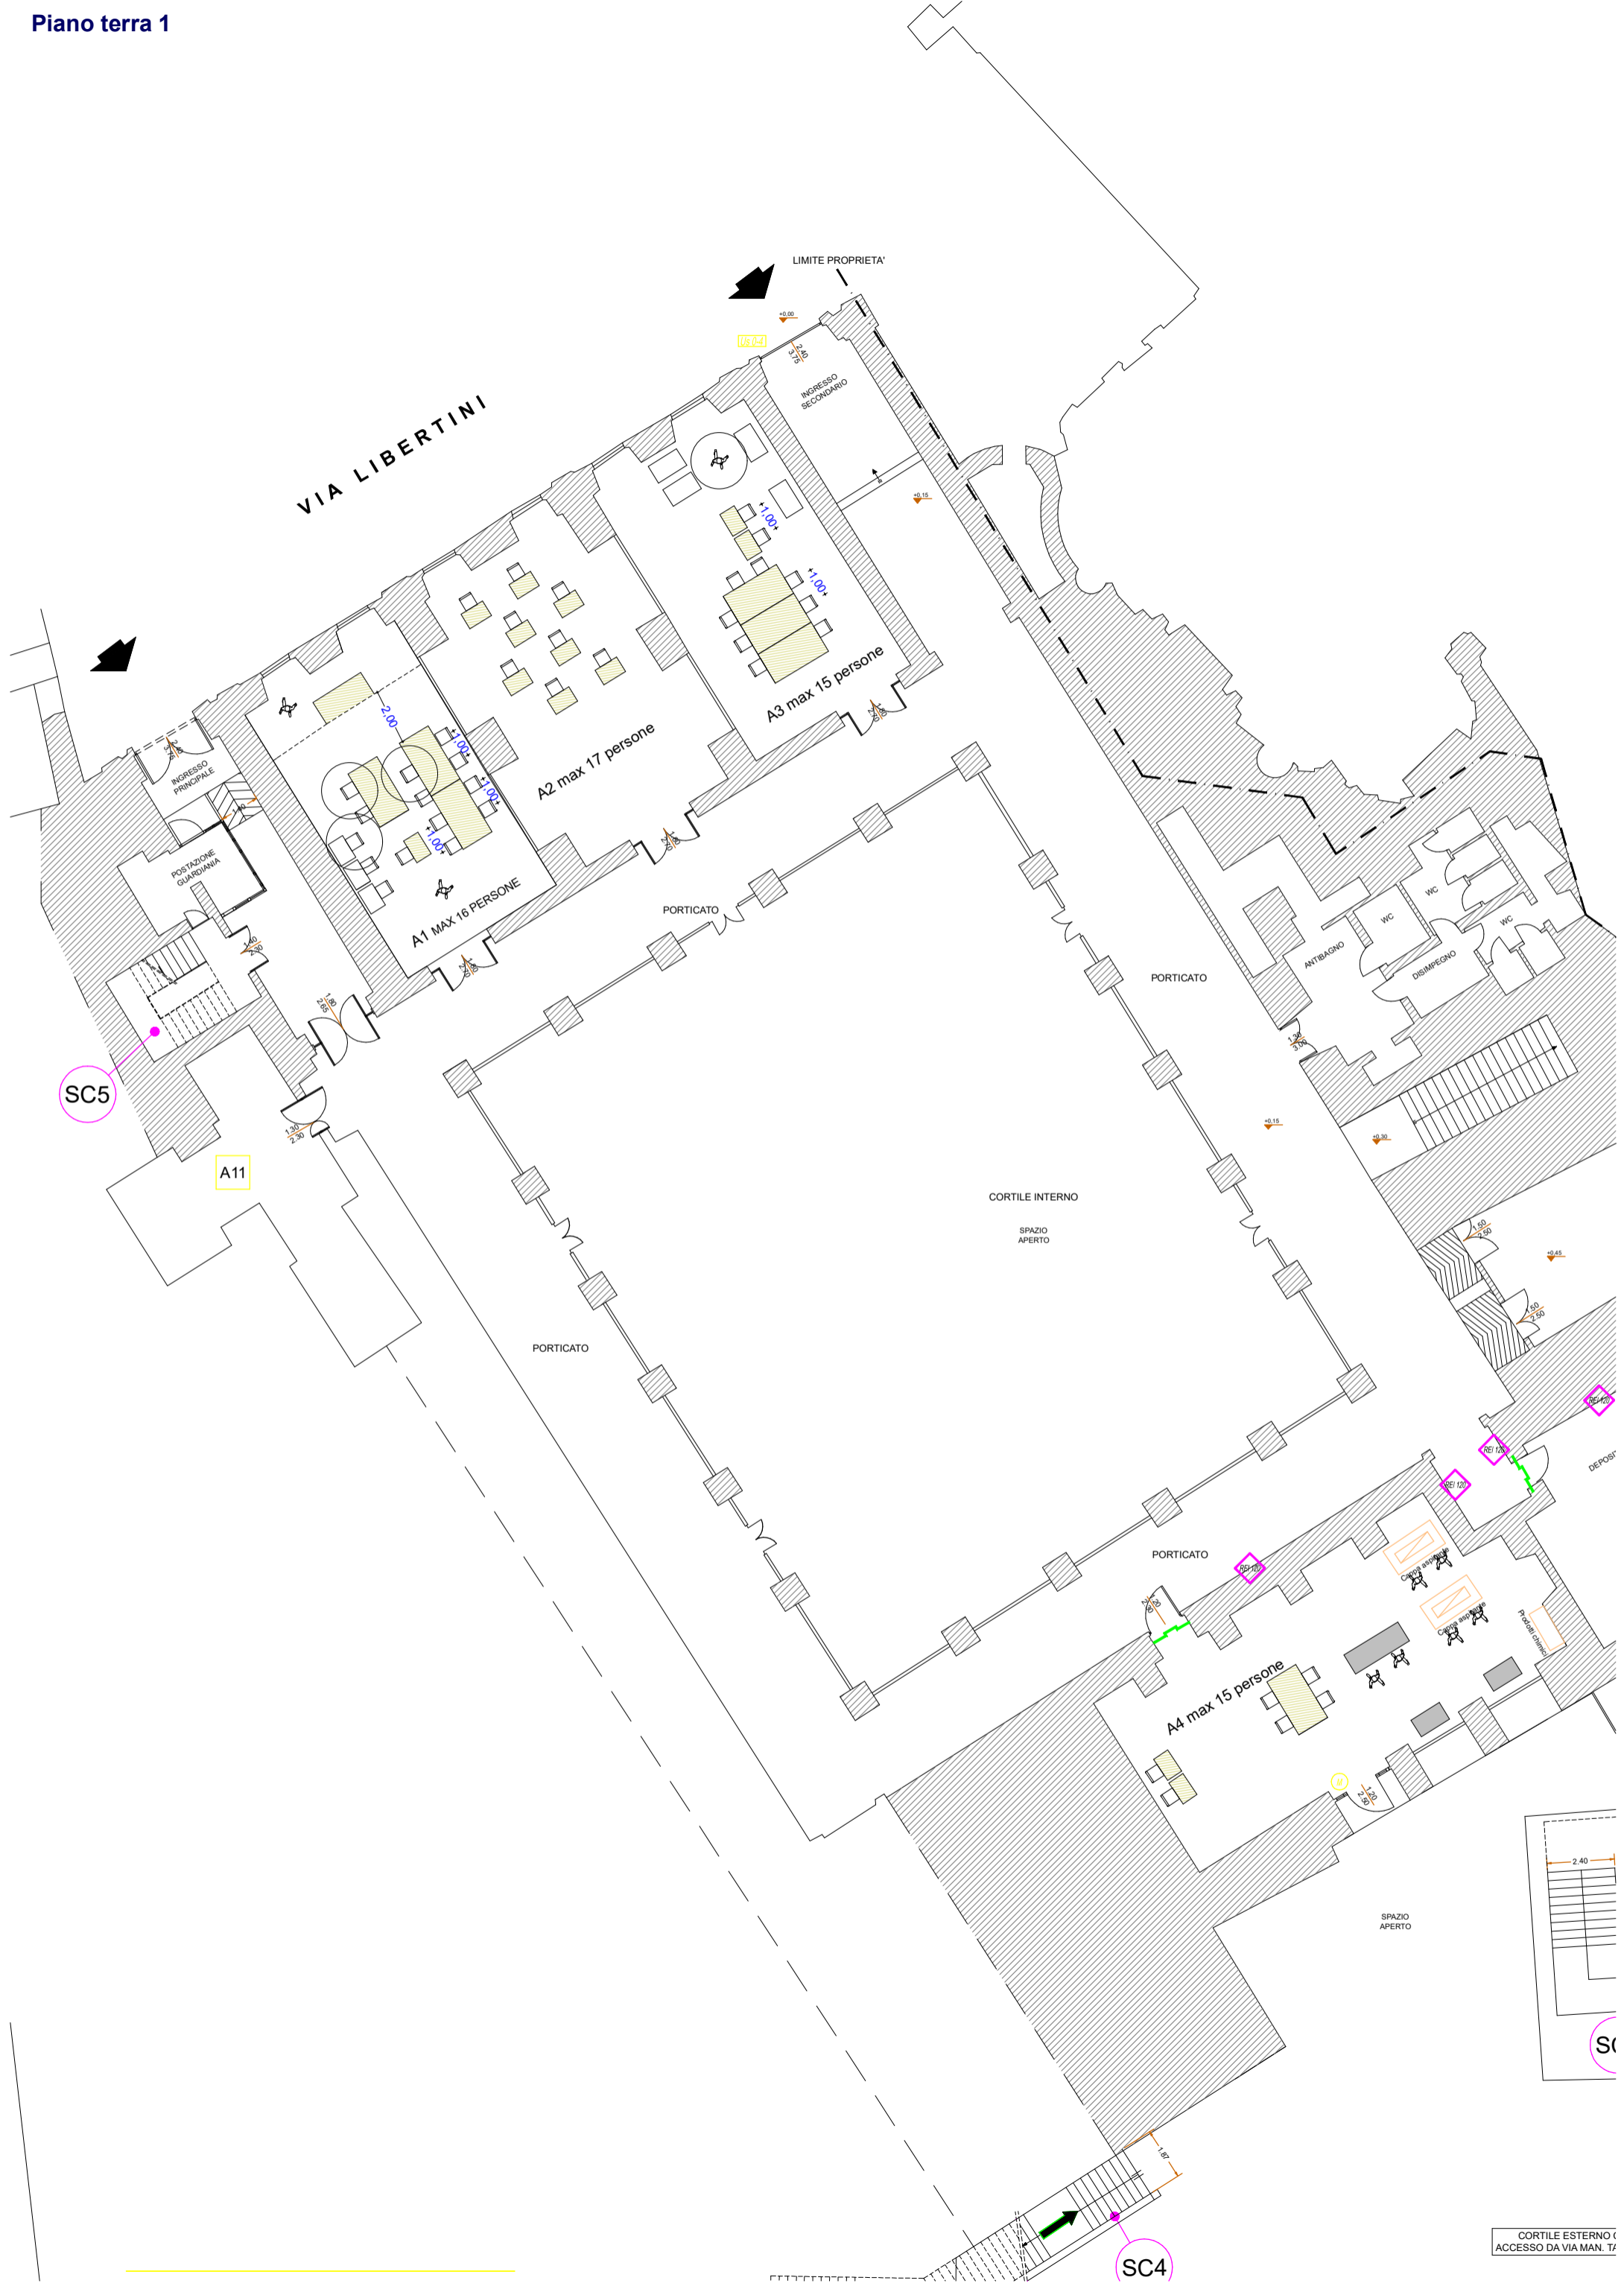

VIA LIBERTINI

LIMITE PROPRIETA'

SC5

A11

A1 MAX 16 PERSONE
A2 max 17 persone
A3 max 15 persone

A3 max 15 persone

PORTICATO

CORTILE INTERNO

SPAZIO APERTO

PORTICATO

PORTICATO

A4 max 15 persone

SPAZIO APERTO

SC4

VIA SANTA MARIA DEL PARADISO

CHIESA

PIAZZETTA D'AYMA

Piano Primo 1

Piano Primo 2

Piano Terzo

C2

VANO TECNICO DI ACCESSO
AL SOTTOTETTO

Max 9 Persone

Max 9 Persone