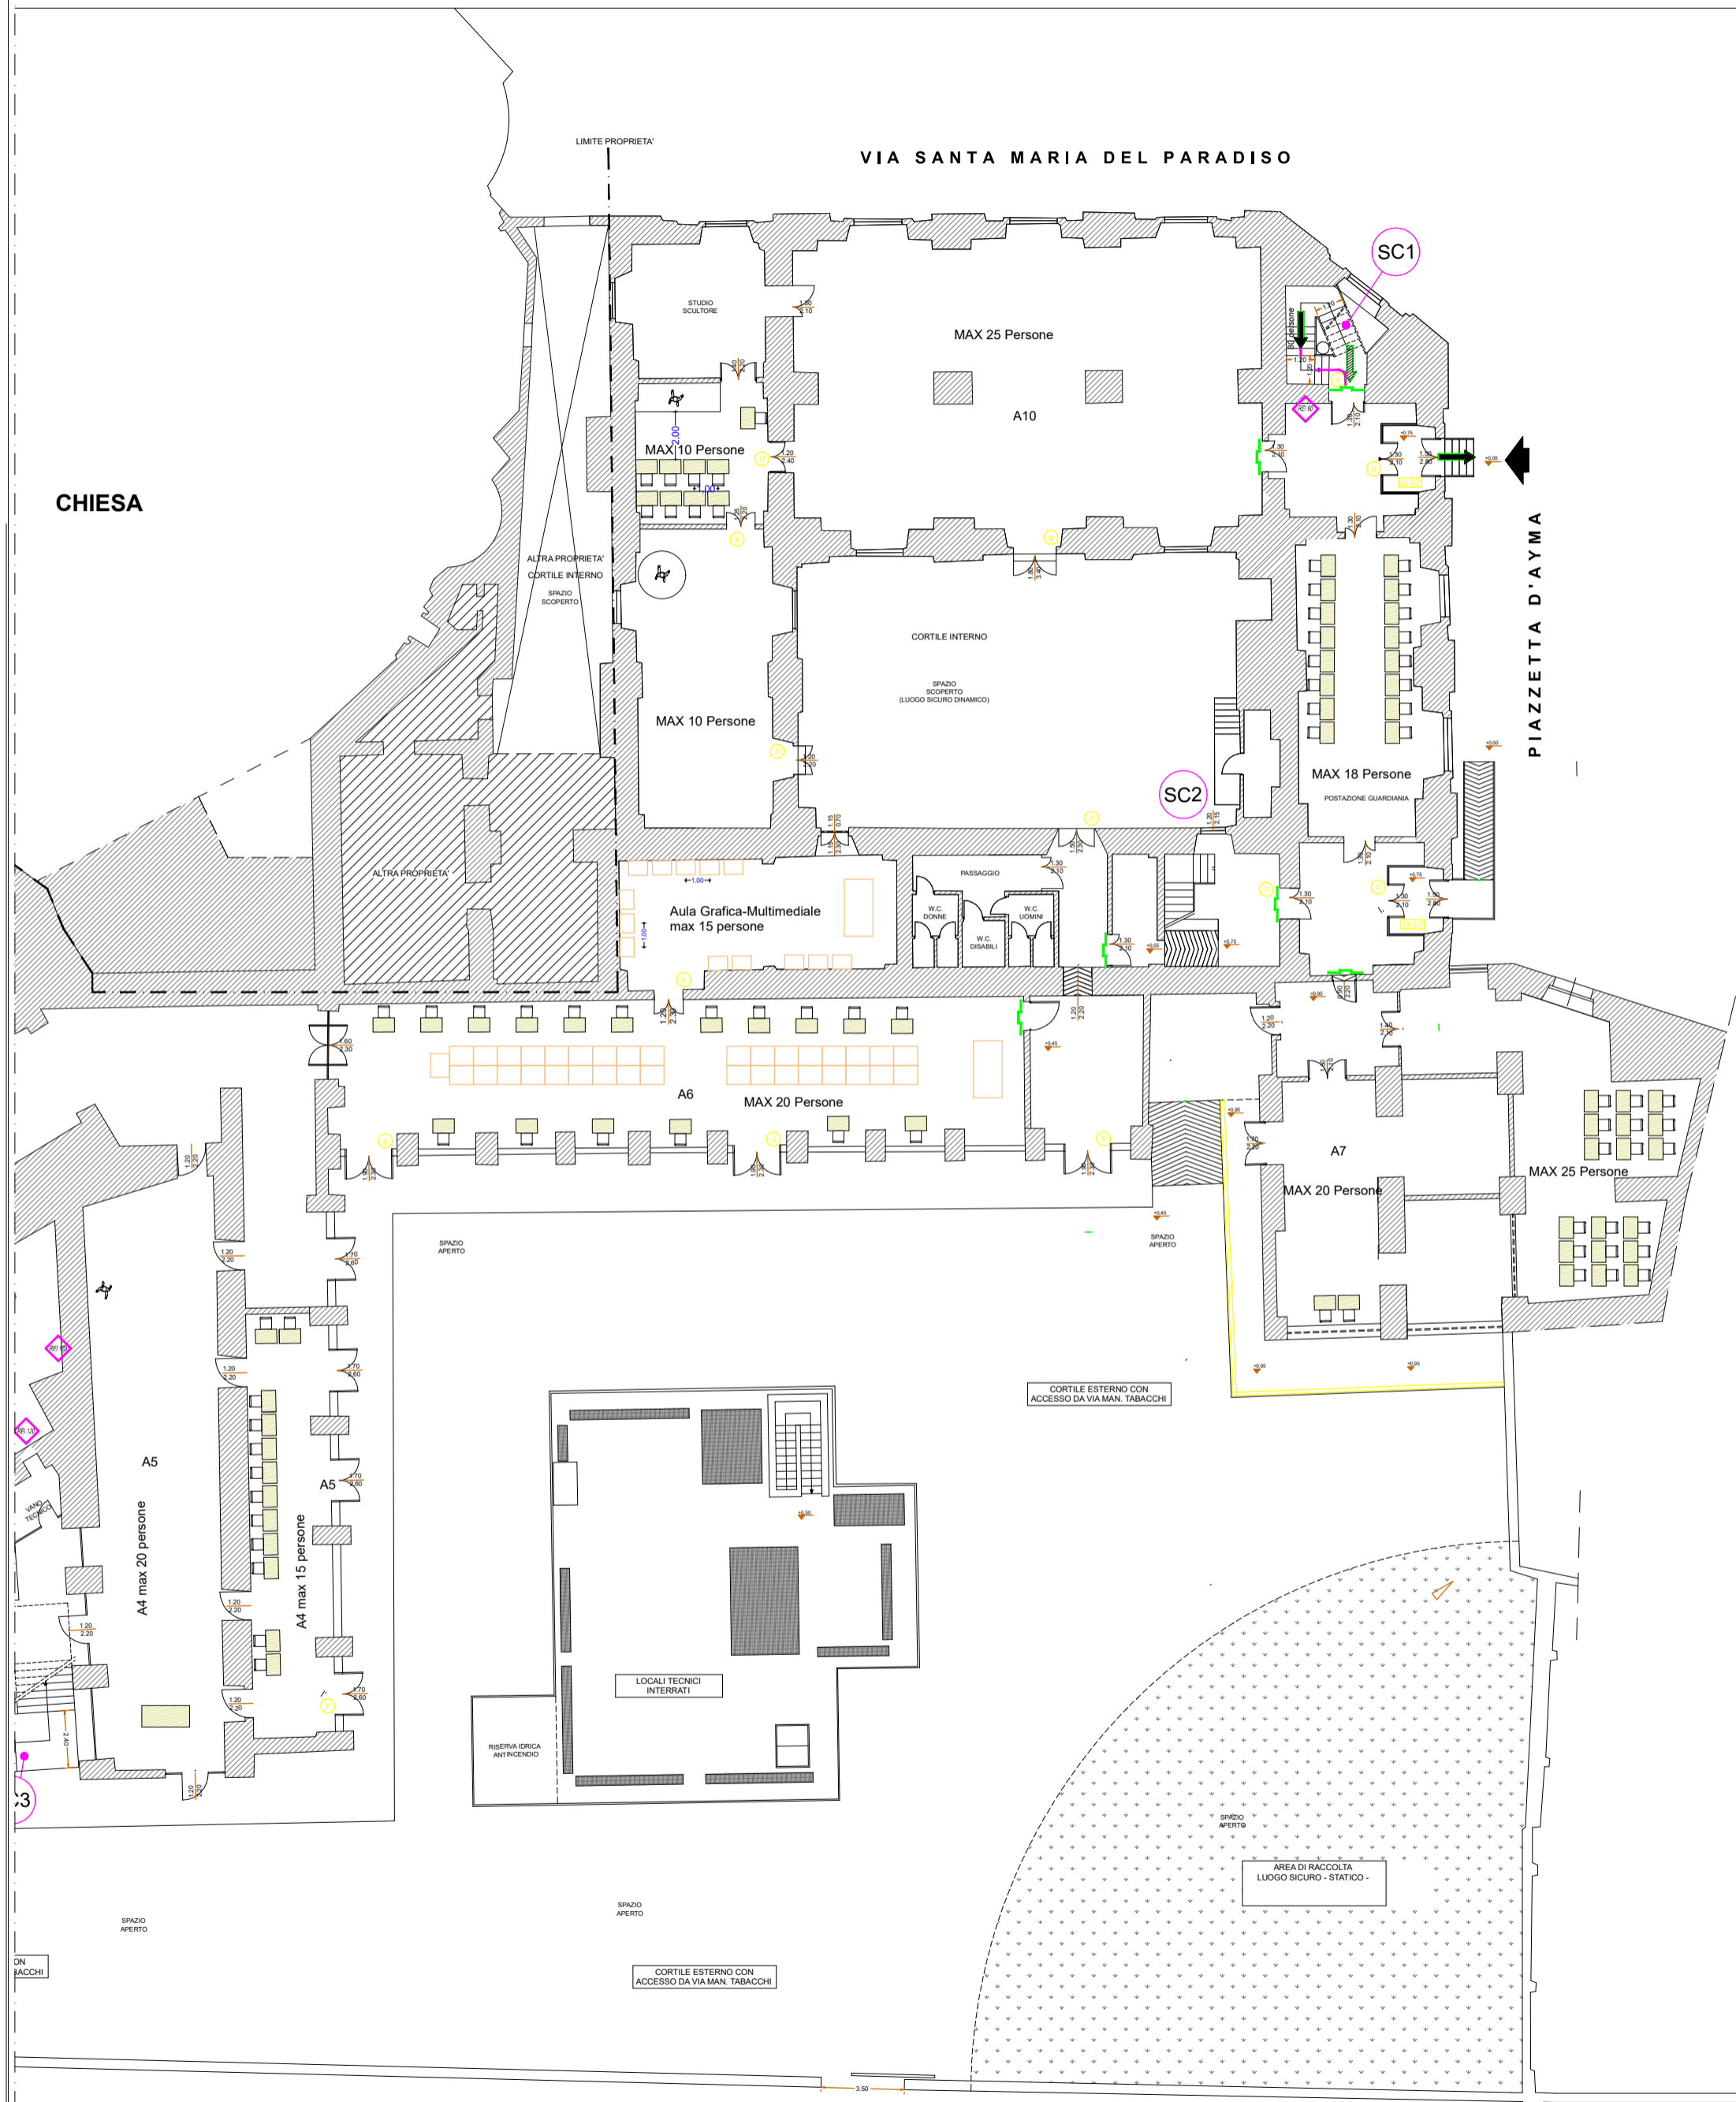

VIA LIBERTINI

LIMITE PROPRIETA'

SC5

A11

A1 MAX 16 PERSONE
A2 max 17 persone
A3 max 15 persone

A3 max 15 persone

PORTICATO

CORTILE INTERNO

SPAZIO APERTO

PORTICATO

PORTICATO

A4 max 15 persone

SPAZIO APERTO

SC4

VIA SANTA MARIA DEL PARADISO

CHIESA

PIAZZETTA D'AYMA

Piano Primo 1

Piano Primo 2

Piano Terzo

C2

VANO TECNICO DI ACCESSO
AL SOTTOTETTO

Max 9 Persone

Max 9 Persone